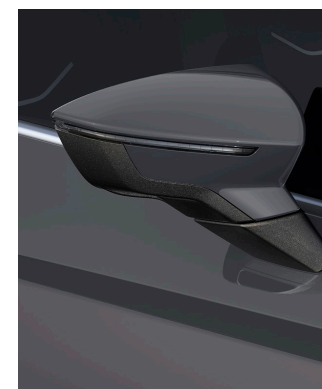

SE SE+ XP XP+ FR FR+

**Midnight Black**  
OEOE (Metallic)

SE SE+ XP XP+ FR FR+

**Sapphire Blue**  
N1N1 (Metallic)

SE SE+ XP XP+ FR FR+

**Desire Red**  
E1E1 (Special Metallic)

FR40

**Graphene Grey**  
R6R6 (Special Metallic)