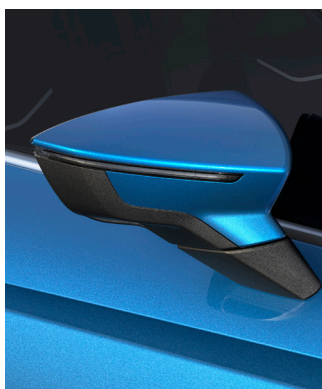

Urban Silver
L5L5 (Metallic)

SE SE+ XP XP+ FR FR+

Sapphire Blue
N1N1 (Metallic)