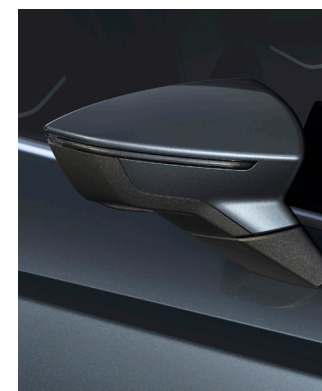

SE SE+ XP XP+ FR FR+